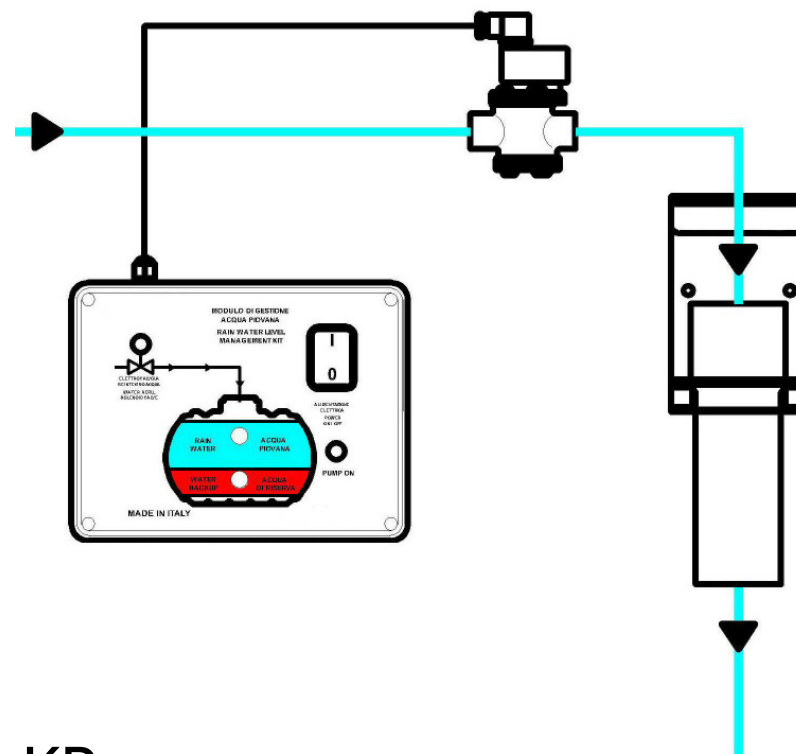

STEELPUMPS srl - Via Sicilia - Z.I.Perignano
56035 Lari (PI) ITALY
+39 0587 466722 / +39 0587 466188
+39 0587 466775 / +39 0587 466747

FAX +39 0587 365138

www.steelpumps.it

info@steelpumps.it

KR
Kit reintegro acqua

Collegamento elettrico

Collegamento idraulico